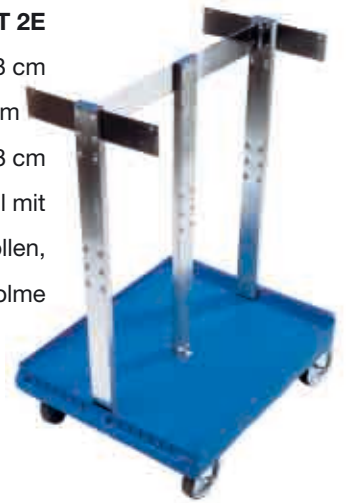

PBT 2E

Länge: 73 cm
Breite: 55 cm
Höhe: 98 cm
Fahrgestell mit
125'er Lenkrollen,
3 Edelstahlholme

23. Klappanhänger 40 KPT 4

24. Halterahmen für Presse
HFP 15

25. Diagonalstrebe HDE 1

26. 6 L Kunststoffeimer
rot KTR 6, blau KTB 6,
gelb KTG 6, weiß KTW 6,
grün KTU6

27. 12 L Kunststoffeimer
rot KRT 12, blau KBT 12

28. Wanne 55 WPT 5

29. Wanne 40 WPT 4

30. Warnschild Rutschgefahr
WSR 1

Weiteres Zubehör
(jeweils ohne Abbildung):

• Abweisrollen AWR 1

• Kunststoffpresse,
rot KPR 2R