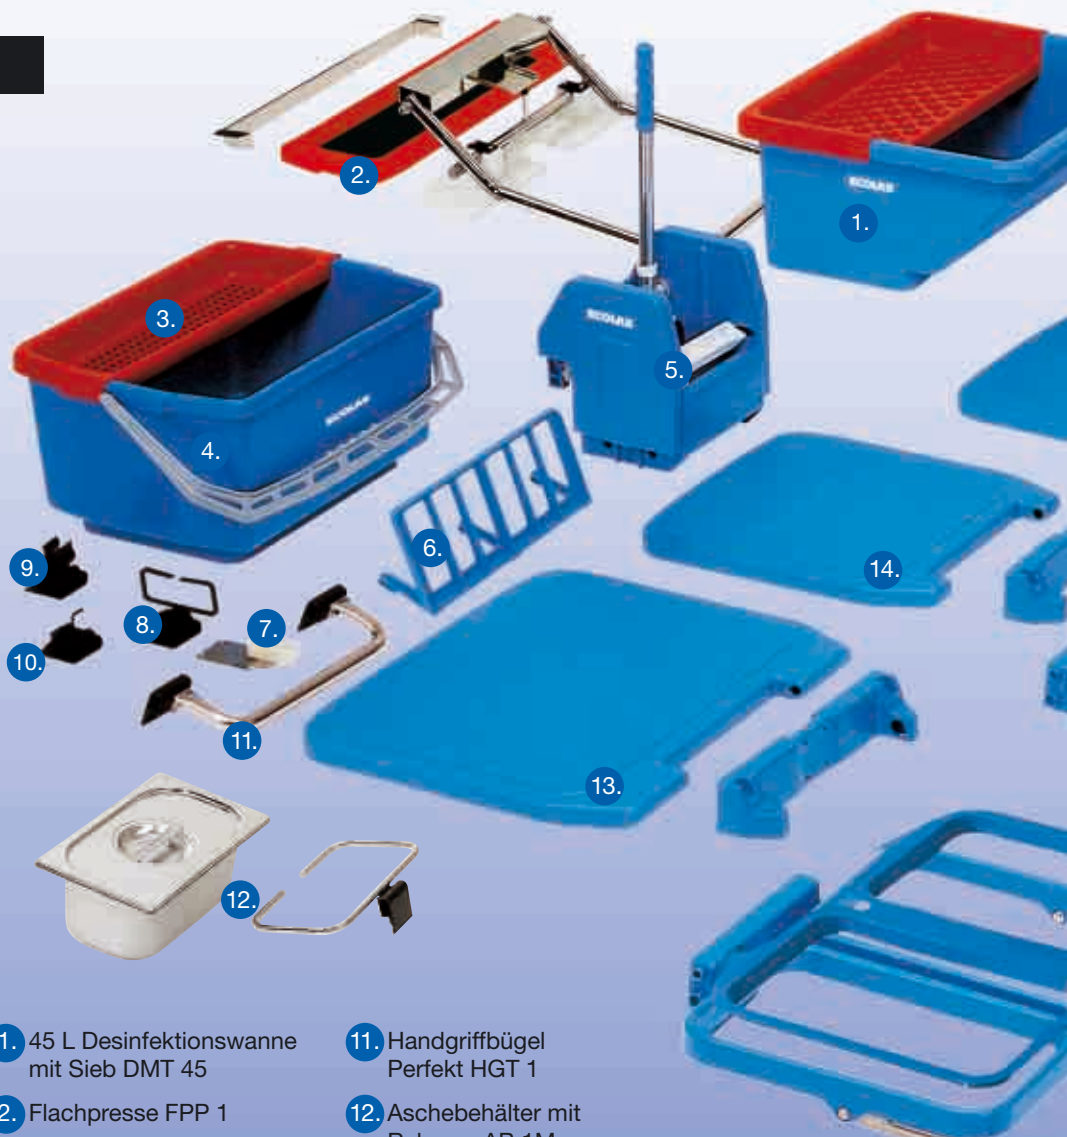

PBT 1

Länge: 73 cm

Breite: 40 cm

Höhe: 98 cm

Fahrgestell mit

125'er Lenkrollen,

2 Edelstahlholme,

2 Kunststoffwannen

PBT 1X

Länge: 73 cm

Breite: 40 cm

Höhe: 98 cm

Fahrgestell mit

125'er Lenkrollen,

2 Edelstahlholme,

4 Kunststoffwannen

1. 45 L Desinfektionswanne mit Sieb DMT 45
2. Flachpresse FPP 1
3. Sieb für 30 L Bucket SBT 1
4. 30 L Bucket BOT 3P
5. Kunststoffpresse KPR 2
6. Ablagerost Perfekt ART 1
7. Arretierkegel Perfekt AKT 1
8. Clip mit Stielhalter CST 1
9. Stielclip Perfekt SCT 1
10. Hakenclip Perfekt HCT 1
11. Handgriffbügel Perfekt HGT 1
12. Aschebehälter mit Rahmen AB 1M
13. Deckel für 2 x 70 L, Spannrahmen DSP 72
14. Deckel für 1 x 120 L, Spannrahmen DSP 12
15. Deckel für 1 x 70 L, Spannrahmen DSP 71
16. 15 L Kunststoffeimer rot KRT 15, blau KBT 15
17. Spannrahmenset 2 x 70 L SP 72 S, Müllsackbefestigung MB 72N
18. Spannrahmenset 1 x 120 L SP 12 S, Müllsackbefestigung MB 12N
19. Spannrahmenset 1 x 70 L SP 71 S, Müllsackbefestigung MB 71N
20. Klappanhänger 55 KPT 5
21. Hygieneplanhalter 2700521
22. Wandspenderhalterung

PBT 2

Länge: 73 cm
 Breite: 55 cm
 Höhe: 98 cm
 Fahrgestell mit
 125'er Lenkrollen,
 2 Edelstahlholme,
 2 Kunststoff-
 wannen

PBT 2X

Länge: 73 cm
 Breite: 55 cm
 Höhe: 98 cm
 Fahrgestell mit
 125'er Lenkrollen,
 2 Edelstahlholme,
 4 Kunststoff-
 wannen