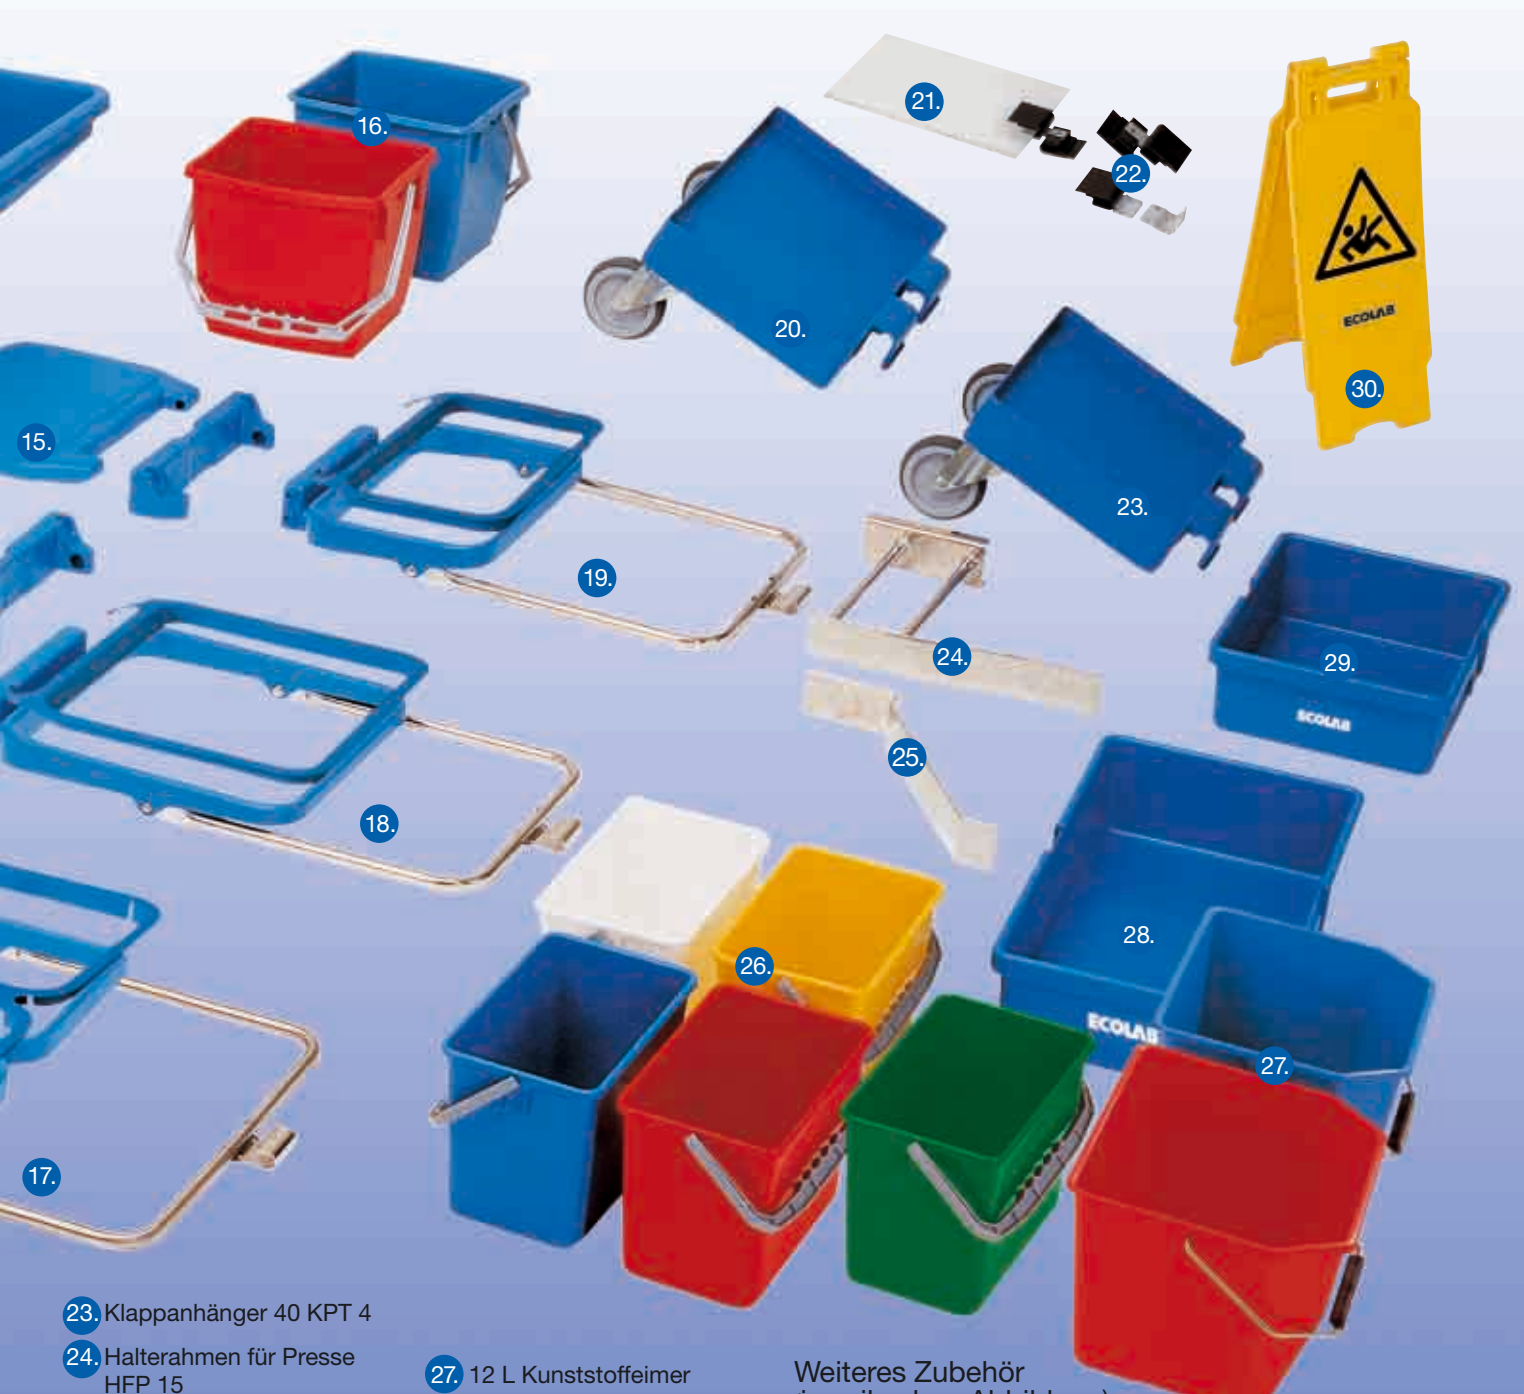

MOBILETTE® PERFECT UNIVERSAL PBH 2H

Praktischer Wagen für Desinfektionszwecke
mit längs ausgerichteter Desinfektionswanne.
Großvolumige Doppelentsorgung.

- Bestehend aus:
- Grundmodell, PBT 2X
55 cm mit PBT 1X Aufbau
 - 45 L Desinfektionswanne
mit Sieb DMT 45
 - 6 L Eimer, rot KTR 6
 - 6 L Eimer, blau KTB 6
 - 6 L Eimer, gelb KTG 6
 - 6 L Eimer, weiß KTW 6
 - Spannrahmenset,
1 x 120 L SP 12S
 - Spannrahmenset,
2 x 70 L SP 72S
 - 2 Klappanhänger 55 KPT 5
 - Clip mit Stielhalter CST 1
 - 2 Arretierknebel Perfekt AKT 1

1. 45 L Desinfektionswanne mit Sieb DMT 45
2. Flachpresse FPP 1
3. Sieb für 30 L Bucket SBT 1
4. 30 L Bucket BOT 3P
5. Kunststoffpresse KPR 2
6. Ablagerost Perfekt ART 1
7. Arretierkegel Perfekt AKT 1
8. Clip mit Stielhalter CST 1
9. Stielclip Perfekt SCT 1
10. Hakenclip Perfekt HCT 1
11. Handgriffbügel Perfekt HGT 1
12. Aschebehälter mit Rahmen AB 1M
13. Deckel für 2 x 70 L, Spannrahmen DSP 72
14. Deckel für 1 x 120 L, Spannrahmen DSP 12
15. Deckel für 1 x 70 L, Spannrahmen DSP 71
16. 15 L Kunststoffeimer rot KRT 15, blau KBT 15
17. Spannrahmenset 2 x 70 L SP 72 S, Müllsackbefestigung MB 72N
18. Spannrahmenset 1 x 120 L SP 12 S, Müllsackbefestigung MB 12N
19. Spannrahmenset 1 x 70 L SP 71 S, Müllsackbefestigung MB 71N
20. Klappanhänger 55 KPT 5
21. Hygieneplanhalter 2700521
22. Wandspenderhalterung

PBT 2

Länge: 73 cm
 Breite: 55 cm
 Höhe: 98 cm
 Fahrgestell mit
 125'er Lenkrollen,
 2 Edelstahlholme,
 2 Kunststoff-
 wannen

PBT 2X

Länge: 73 cm
 Breite: 55 cm
 Höhe: 98 cm
 Fahrgestell mit
 125'er Lenkrollen,
 2 Edelstahlholme,
 4 Kunststoff-
 wannen

PBT 2E

Länge: 73 cm
 Breite: 55 cm
 Höhe: 98 cm
 Fahrgestell mit
 125'er Lenkrollen,
 3 Edelstahlholme

23. Klappanhänger 40 KPT 4

24. Halterahmen für Presse
HFP 15

25. Diagonalstrebe HDE 1

26. 6 L Kunststoffeimer
rot KTR 6, blau KTB 6,
gelb KTG 6, weiß KTW 6,
grün KTU6